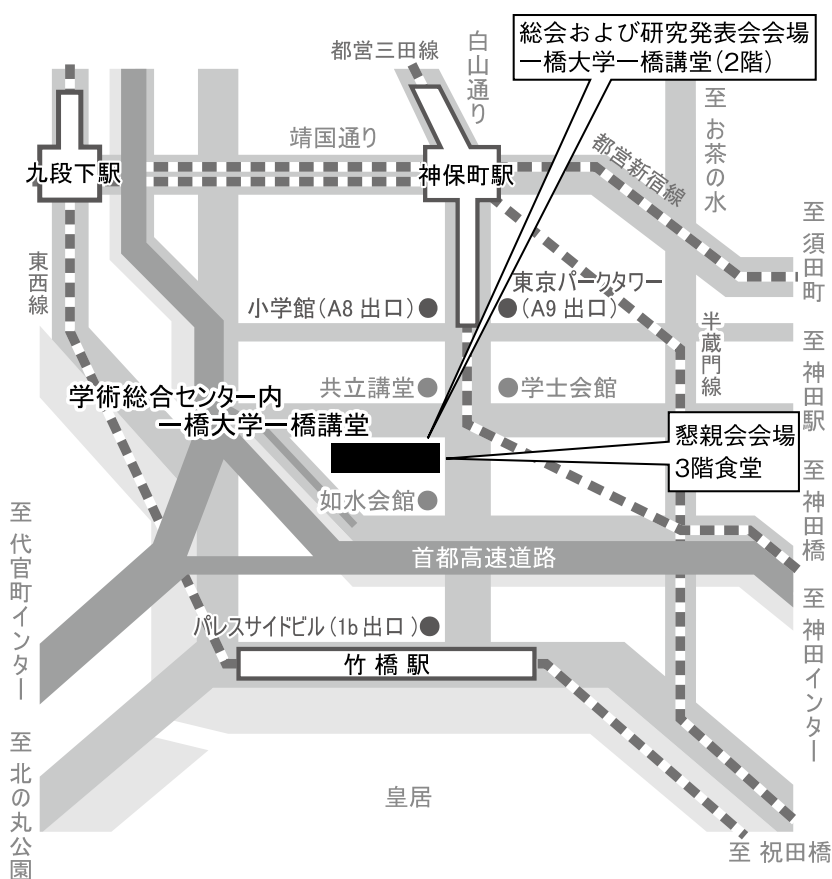

TEL 03-4212-3900（月曜から金曜まで）

（※）学術総合センターでは、入館者の確認が行われます。つきましては、**身分証明書**
または開催案内状（本状）をセンターの係員にご提示の上、入館して下さい。

●総会および研究発表会会場：一橋大学一橋講堂

●懇親会会場：3階食堂

<利用交通機関>

○神保町駅から

[東京メトロ半蔵門線・都営地下鉄三田線・都営地下鉄新宿線]

A9出口より徒歩4分

※A8出口は、近隣ビルの工事のため平成25年10月5日から閉鎖しております。
お越しの際にはA9出口をご利用ください。

○竹橋駅から

[東京メトロ東西線]

1b出口より徒歩4分